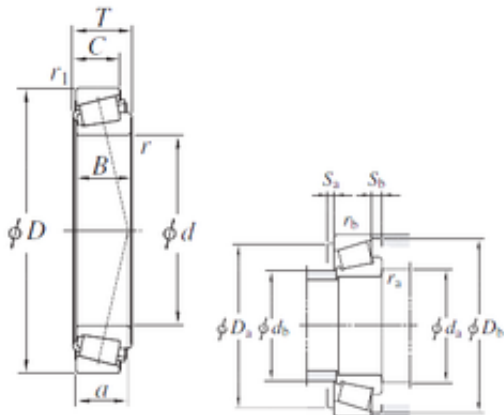

China 608 Bearing Supplier

Timken/Koyo/SKF 67983/67920 Taper Roller Bearing

Bearing No. 67983/67920

Dimensione	203.2x282.575x46.038 mm
Marchio	KOYO
Diametro del foro	203,2 mm
Diametro esterno	282,575 mm
Larghezza	46,038 mm
d	203,2 mm
D	282,575 mm
T	46,038 mm
B	46,038 mm
C	36,513 mm
a	61,6 mm
r min.	3,6 mm
r1 min.	3,2 mm
da min.	217 mm
Da min	259 mm
Da max.	270 mm
db max.	222 mm
ra max.	3,6 mm
rb max.	3,2 mm
Db	271 mm
Peso	8,43 Kg
Carico dinamico di base (C)	349 kN
Carico statico di base (C0)	707 kN
Fattore di calcolo (e)	0,51
Fattore di calcolo (Y0)	0,65

67983/67920 Bearing 2D drawings and 3D CAD models

China 608 Bearing Supplier